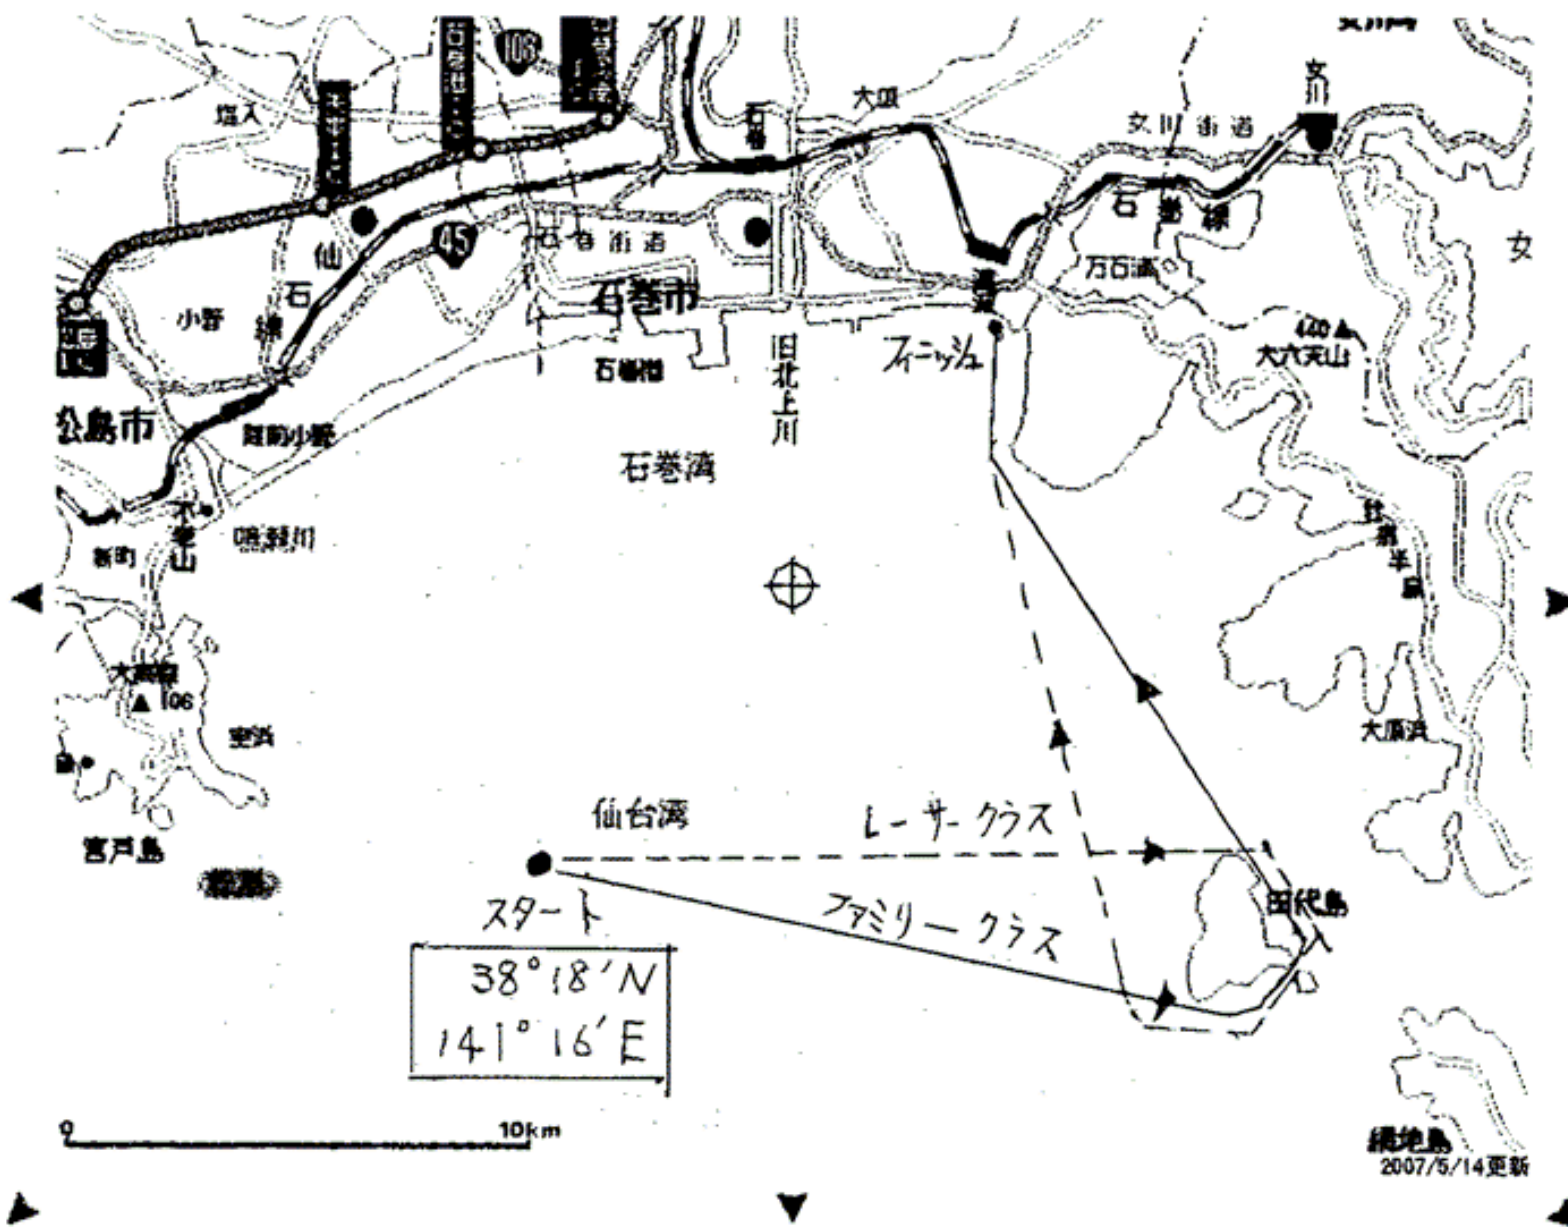

サンファンレース コース図(参考)

石ノツツライン

渡波港入口

白灯台

～本部艇