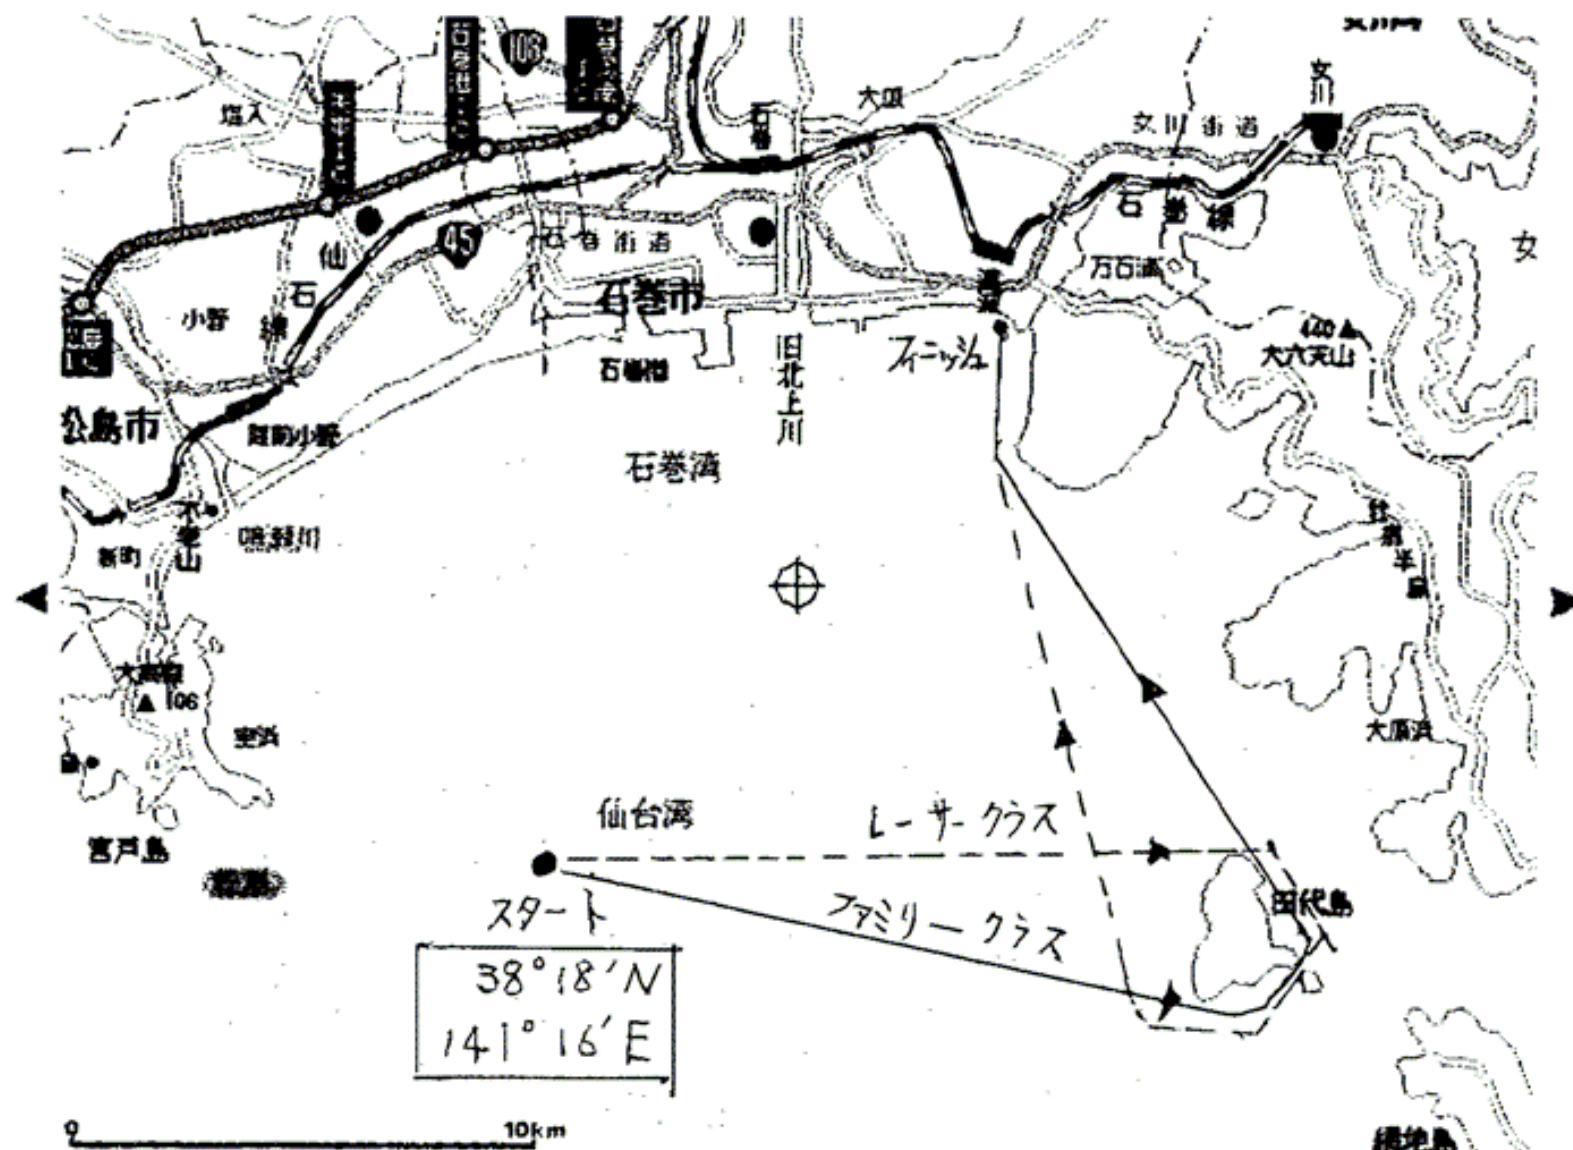

サンファンレース コース図 (参考)

石ノツツライン

渡波港入口

白灯台

~本部艇