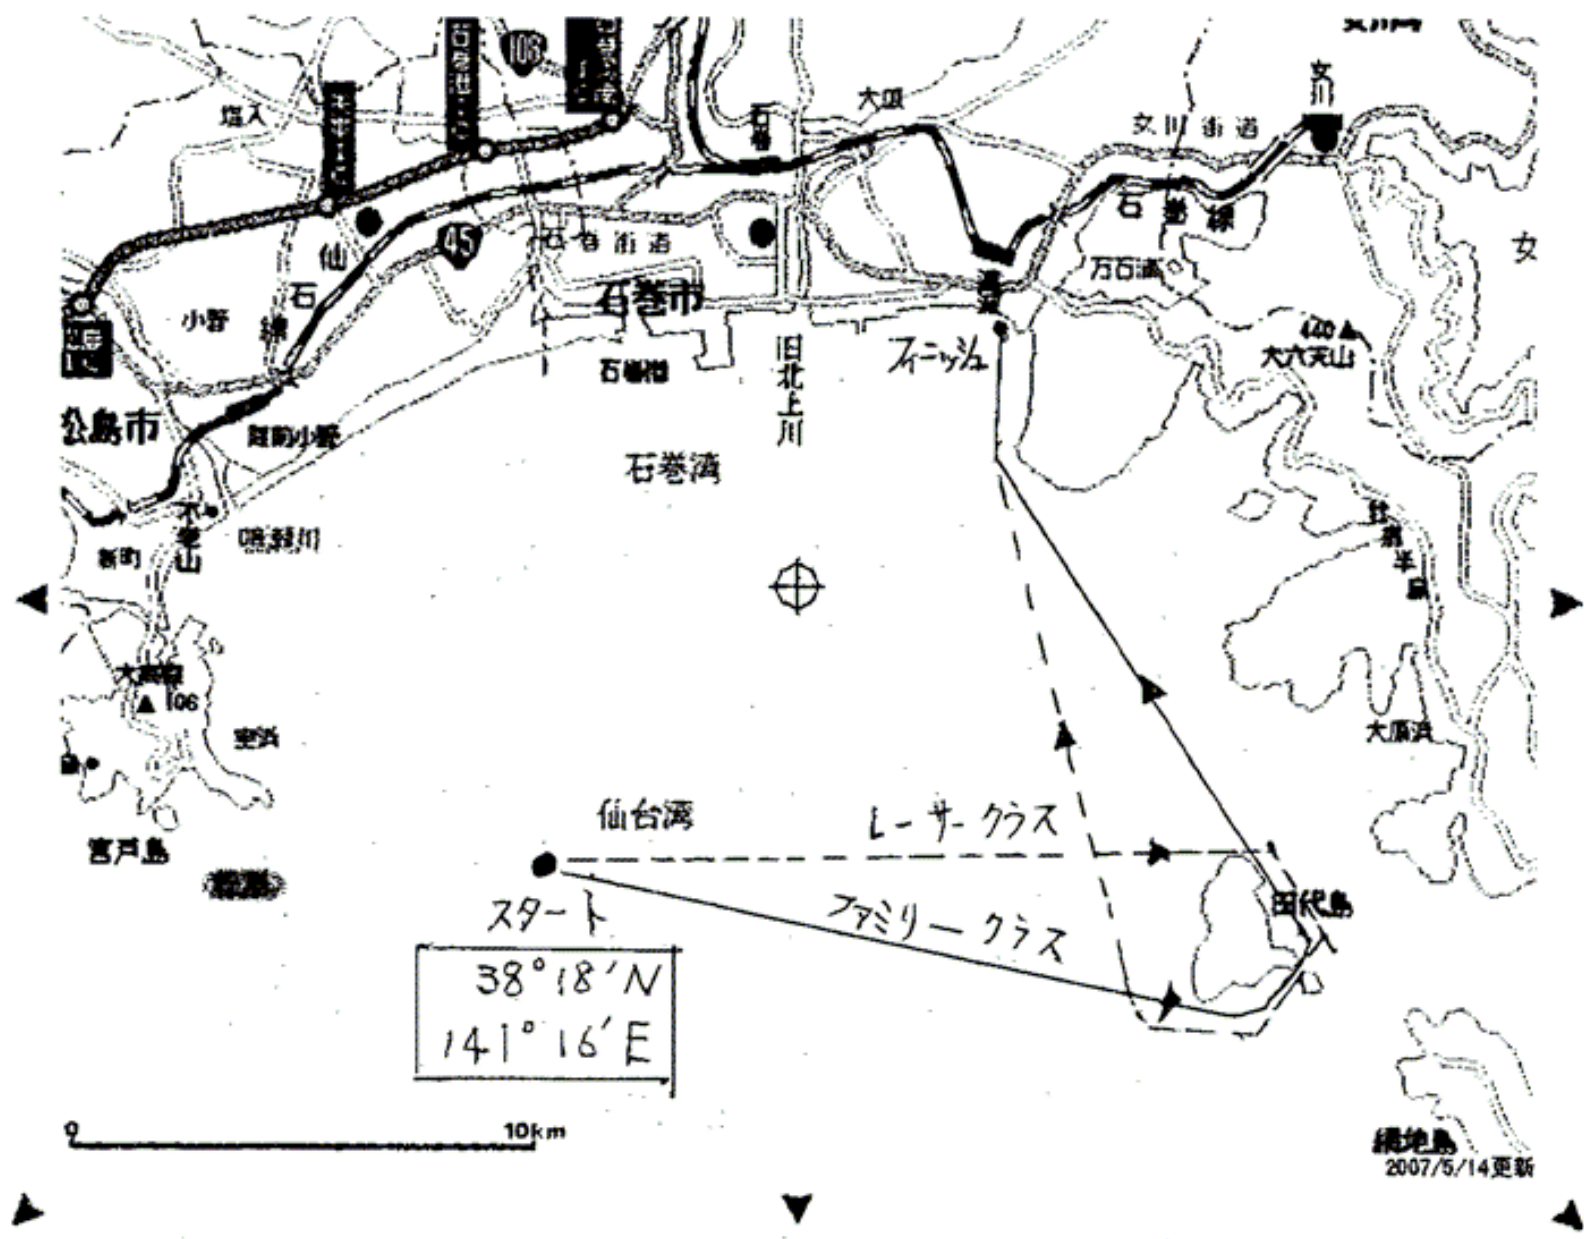

サンファンレース コース図(参考)

石ノツツライン

渡波港入口

白灯台

～本部艇